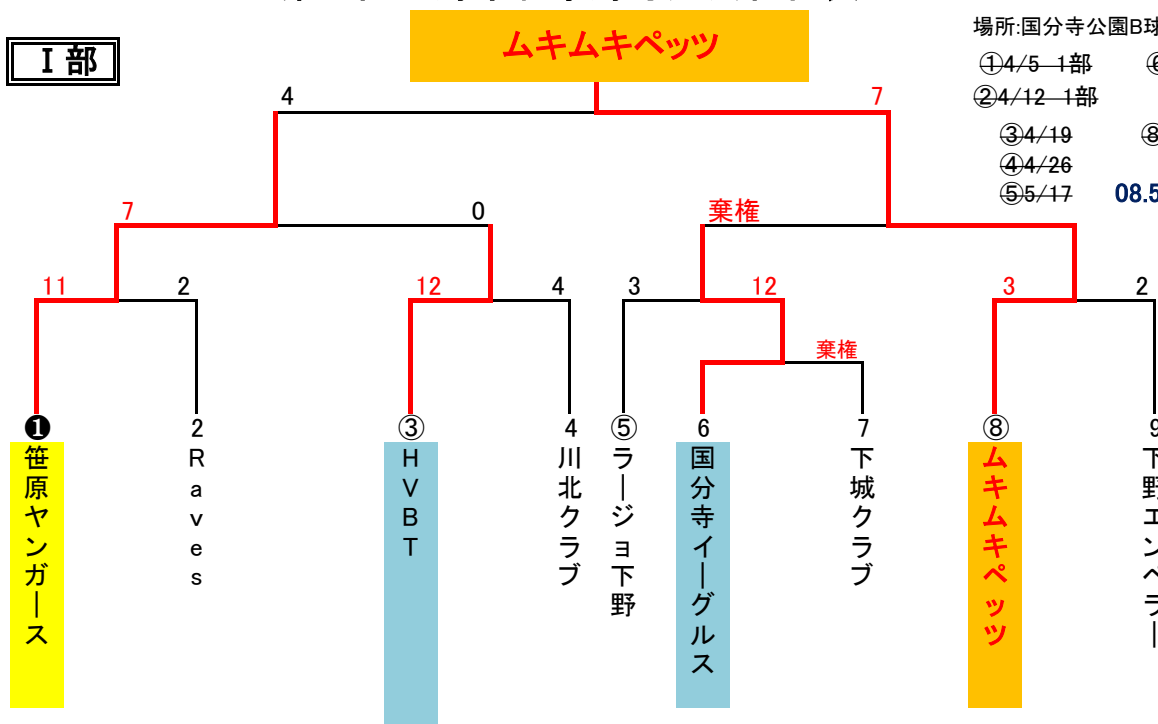

第21回下野市春季野球大会組合表

令和8年度

場所:国分寺公園B球場

- ①4/5 1部
 - ②4/12 1部
 - ③4/19
 - ④4/26
 - ⑤5/17
 - ⑥5/24 1部
 - ⑦5/31
 - ⑧7/5 予備
- 08.5.31更新

I部

II部