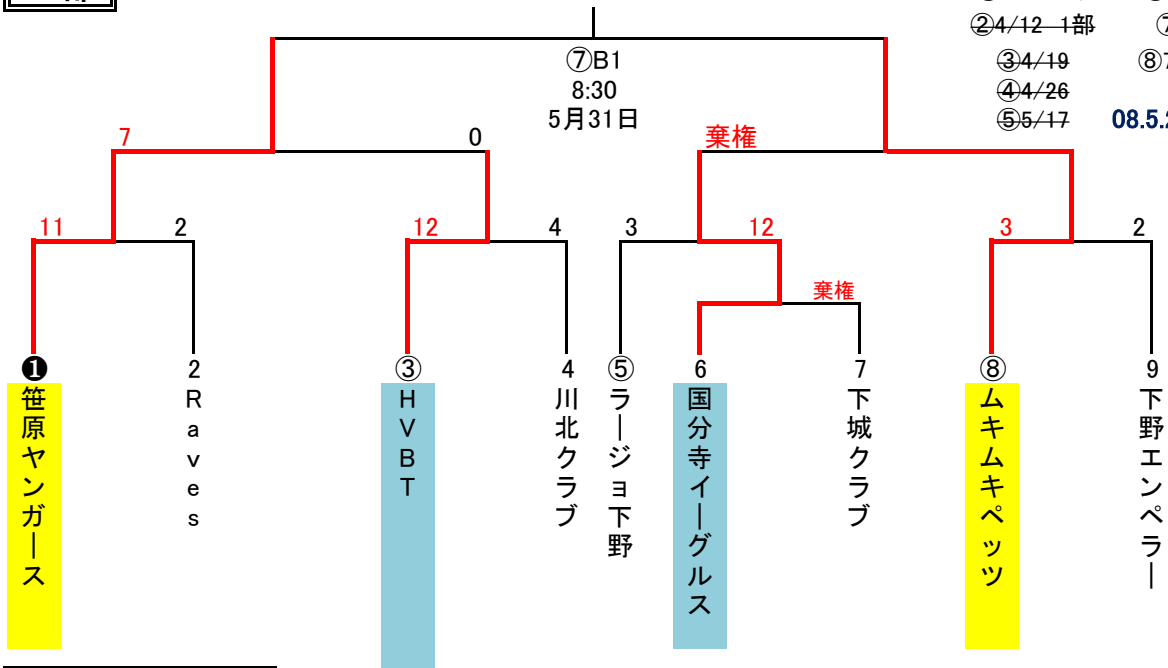

# 第21回下野市春季野球大会組合表

令和8年度

場所:国分寺公園B球場

①4/5 1部      ⑥5/24 1部

②4/12 1部      ⑦5/31

③4/19          ⑧7/5 予備

④4/26

⑤5/17

## I 部

## II 部